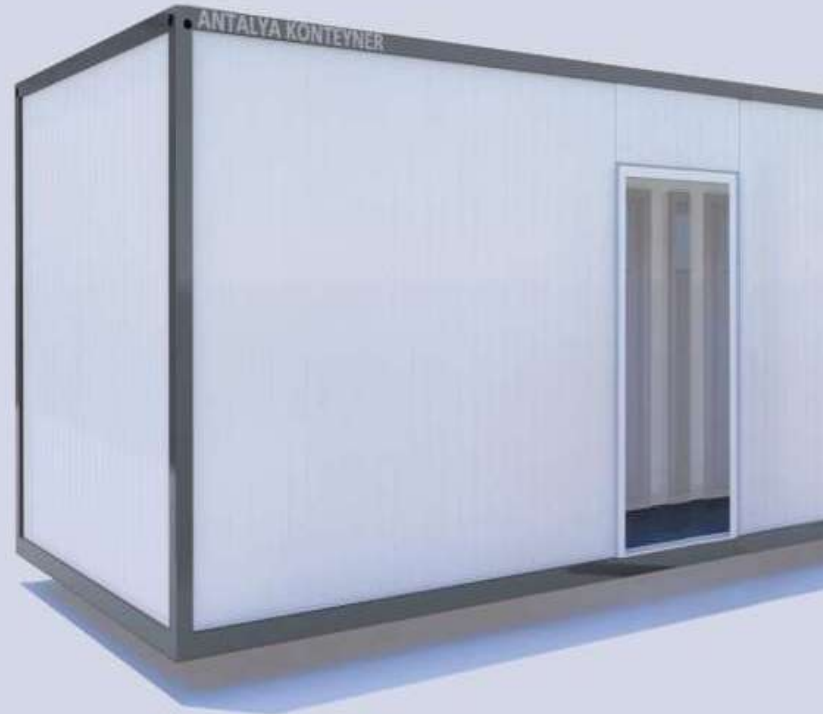

STANDART KONTEYNER

ÜRÜN KODU: **K6**